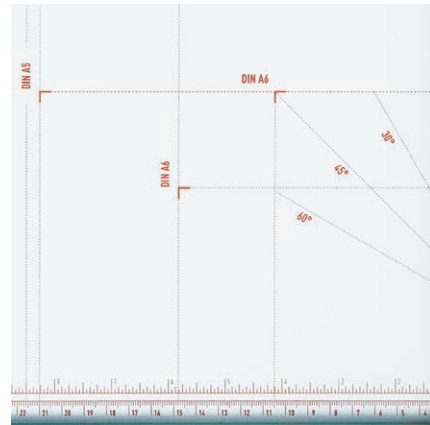

Tope lateral metálico de precisión y escuadra trasera ajustable

Tamaños de papel estándar desde A6 hasta A4 + tamaño americano "letter size"

Datos técnicos

Longitud de corte	350 mm
Capacidad de corte	hasta 25 hojas*
Tamaño mesa	304 x 385 mm (An x Prof)
Indicación de formatos	A4 - A6 + tamaño americano "letter size"
Dimensiones	325 x 340 x 585 mm (Alt x An x Prof)
Peso	4,5 kg

IDEAL

WWW.IDEAL.DE

IDEAL 1135

Ventajas del producto

INDICADOR DE LÍNEA DE CORTE

El indicador de línea de corte está integrado en el pisón y permite un alineamiento exacto del papel a cortar.

PUÑO ERGONÓMICO

El puño ergonómico ha sido diseñado para garantizar un fácil manejo y un corte seguro.

INDICACIÓN DE FORMATOS

Tamaños de papel estándar desde A6 hasta A4, el tamaño americano „letter size” así como diferentes ángulos indicados en la mesa.