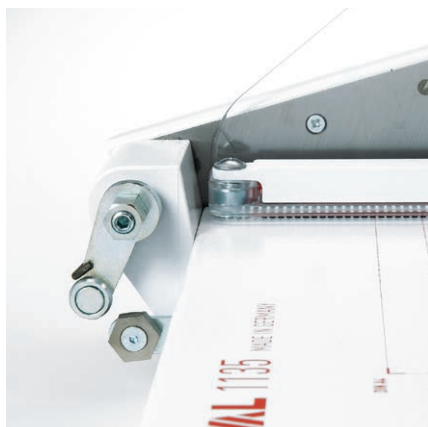

Sólida construcción totalmente metálica

EASY-LIFT – una innovadora palanca que sube el pisón automático para una fácil retirada del papel

Indicador de línea de corte

Protección fija de la cuchilla de color transparente

* papel 70 g/m²

Características

Pisón automático para un corte preciso y cómodo. EASY-LIFT – una innovadora palanca que sube el pisón automático para una fácil retirada del papel. Amplia mesa de sólida construcción totalmente metálica. Cuchillas reafilables de alta calidad hechas de "acero Solingen". Sólido soporte de la cuchilla hecho de aluminio con dobles cojinetes para el eje de la cuchilla. Protección fija de la cuchilla de color transparente con indicador de línea de corte integrado para un alineamiento exacto del papel a cortar. Tope lateral metálico de precisión y escuadra trasera ajustable. Escala de medidas en mm/pulgadas. Tamaños de papel estándar desde A6 hasta A4, el tamaño americano „letter size” así como diferentes ángulos indicados en la mesa. Tacos de goma antideslizantes para un manejo seguro. Atractivo diseño funcional. Producto de calidad "Made in Germany". Seguridad comprobada por laboratorios de seguridad independientes.

IDEAL

WWW.IDEAL.DE

IDEAL 1135

Ventajas del producto

INDICADOR DE LÍNEA DE CORTE

El indicador de línea de corte está integrado en el pisón y permite un alineamiento exacto del papel a cortar.

PUÑO ERGONÓMICO

El puño ergonómico ha sido diseñado para garantizar un fácil manejo y un corte seguro.

INDICACIÓN DE FORMATOS

Tamaños de papel estándar desde A6 hasta A4, el tamaño americano „letter size” así como diferentes ángulos indicados en la mesa.