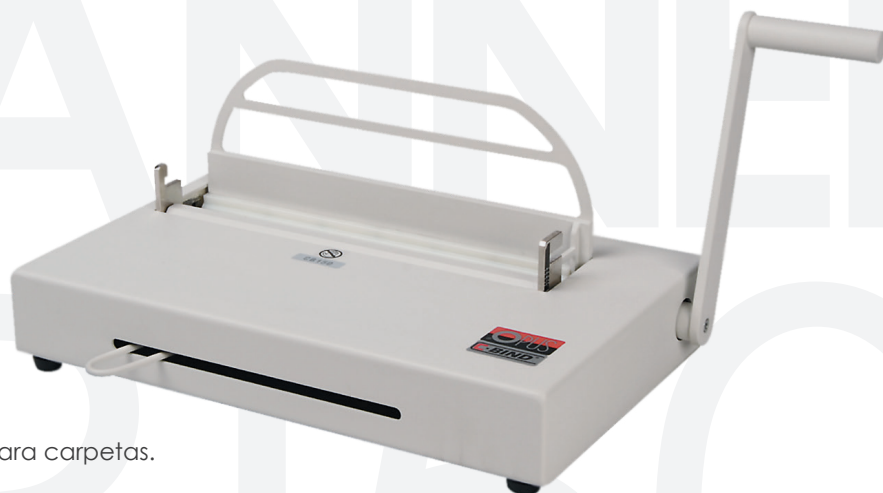

# CHANNELCB150

Encuadernadora channel

## ¡Fácil manejo!

\* Sistema de encuadernación por presión para carpetas.

- Ranura de unión en la parte frontal de la máquina.
- Mecanismo simple de encuadernación.
- Construcción fuerte de la carcasa metálica.

### CHANNEL CB 150

Modo de presión	Manual.
Lomos disponibles	AA (10 - 40 hojas) hasta C (126 - 150)
Tipos de acabados	Cubierta flexible o rígida.
Colores	Negro, rojo y azul.
Medidas	418 x 269 x 65 mm
Peso	14.6 Kgs.
Formato	A4
Encuaderna hasta 150 hojas (80 grs.)	