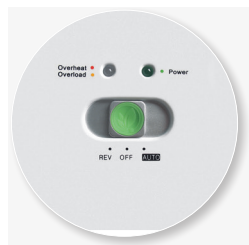

SHREDCAT 8240 by IDEAL

Destruyector para escritorio. Modelo básico perfecto.

Ref. 82409111

máx
8
hojas

22 cm →

nivel
seguridad
P-4

1 - 3 usuarios

La SHREDCAT 8240 CC es ideal para la protección de datos en pequeñas oficina o el hogar.
Interruptor deslizante multifunción con posición de AutoEcoMode / desconexión (OFF) / retroceso (REV).
Indicador de funcionamiento LED.
Inicio y paro automático al detectar el papel.
Automatic Zero Energy Consumption en EcoMode.
Cabezal de corte en partículas de 4 x 40 mm.
Silencioso y potente motor monofásico.
Contenedor con ventanilla para ver el nivel de llenado.
Prácticos asideros integrados en el diseño para levantar el cabezal de la máquina del contenedor.
Cabezales de destrucción de acero.
Bloqueo automático al levantar el cabezal de la máquina del contenedor.
Recomendamos su lubricación para aumentar su vida y buen funcionamiento.

FICHA TÉCNICA

SHREDCAT 8240 by IDEAL

Ancho de boca	220
Tipo de corte	Partículas
Tamaño de partícula, mm	4 x 40
Capacidad de hojas A4, 70 - 80 g/m ²	8 / 6
Kg de producción por hora	14
Salida práctica por hora en kg	1,2*
Número máx. de hojas / día (económico)	300
Nivel de seguridad DIN 66399	P-4
Destruye grapas	Sí
Velocidad de corte, m / s	0.03
Volumen de la papelera en litros	18
Ciclo de trabajo	10 minutos
Ciclo de enfriamiento	30 min. aprox.
Desconexión	Manual

Nivel de ruido sin papel dB	50
Nivel de ruido con papel dB	59
Alimentación (monofásico)	230 V / 550 Hz / 1~
Potencia del motor	90 W
Inicio / paro automáticos mediante fotocélula	mecánico
Elemento de control	multifunción
Paro automático si la papelera está llena	no
Paro automático si se retira la papelera	sí
Modo Eco	sí
Ruedas	No
Dimensiones, mm (alt x an x prof)	400 x 330 x 170
Peso	4,5 kg
Garantía	1 año