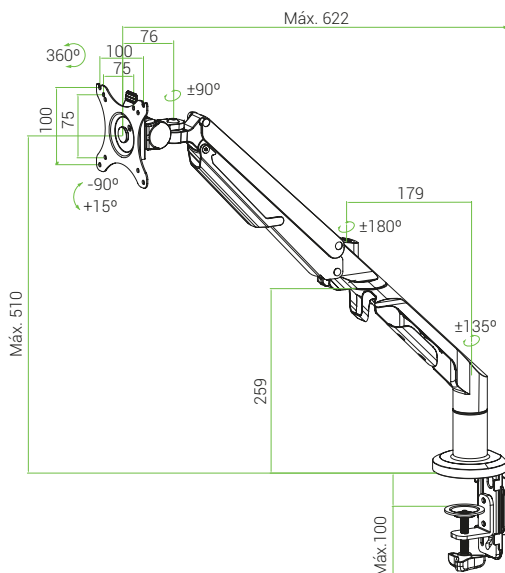

Brazo monitor Mount 801

Ref. US801

Medida pantalla

Ajuste

Cada brazo

VESA

Abrazadera corta opcional

Soporte monitor con un brazo de aluminio aeronáutico con tensores de gas

Brazo articulado para pantallas de 17 hasta 36", soporta hasta 12 kg por brazo.

Rotación completa 360° en cualquier posición

Fabricado en aluminio aeronáutico.

La placa VESA hace que la instalación y la retirada del monitor sean rápidas y sencillas.

Gestión de cables integrada que reduce el desorden.

FICHATÉCNICA

Brazo monitor Mount 801

VESA (Video Electronics Standards Association)

75 x 75 / 100 x 100

Apto para Pantallas

17-36"

Capacidad de carga

3-12kg (por brazo) peso max total: 12 kg

Rango de inclinación

-90° -15°

Instalación

abrazadera y arandelas

Dimensiones, cm (largo x anch x alt)

57 x 44,3 x 33,2

Peso, kg