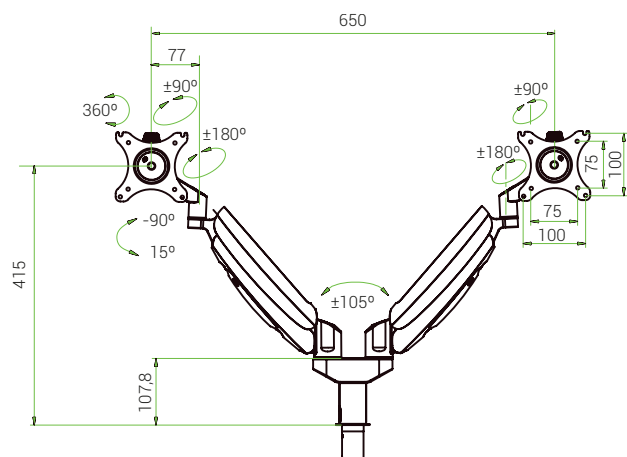

# Brazo monitor Mount 500D

Ref. US500D

Abrazadera corta  
opcional

Medida  
pantalla

Ajuste

Cada  
brazo

VESA

La placa VESA hace que la instalación y la retirada del monitor sean rápidas y sencillas.

### Brazo monitor Mount 500D

VESA (Video Electronics  
Standards Association)

75 x 75 / 100 x 100

Apto para Pantallas

10-27"

Capacidad de carga

2-9kg (por brazo) peso max total: 18 kg

Rango de inclinación

-90° -15°

Instalación

abrazadera y arandelas

Dimensiones, cm (largo x anch x alt)

47,5 x 41,5 x 34

Peso, kg

5,5

Ud. venta