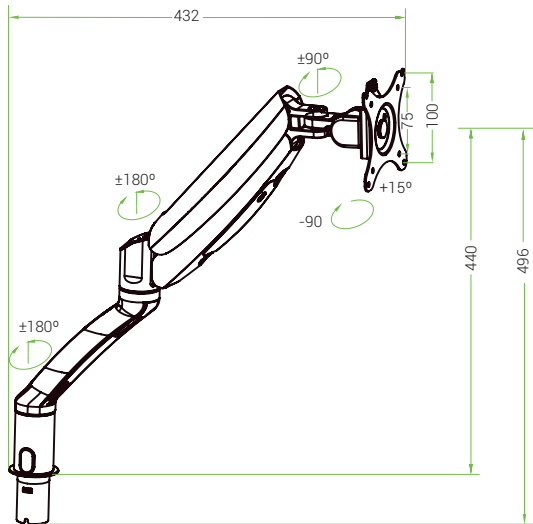

Brazo monitor Mount 500

Ref. US500

Abrazadera corta
opcional

Brazo articulado para monitor con tensores de gas

Brazos articulados de mesa para pantallas de 17 hasta 30"

Cada brazo soporta de 2 a 9 kg.

Con instalación rápida de un solo clic.

La placa VESA hace que la instalación y la retirada del monitor sean rápidas y sencillas.

FICHATÉCNICA

Brazo monitor Mount 500

VESA (Video Electronics
Standards Association)

75 x 75 / 100 x 100

Apto para Pantallas

17-30"

Capacidad de carga

2-9kg (por brazo) peso max total: 9 kg

Rango de inclinación

-90° -15°

Instalación

abrazadera y arandelas

Dimensiones, cm (largo x anch x alt)

65,5 x 43,5 x 40

Peso, kg

2,35

Ud. venta

1