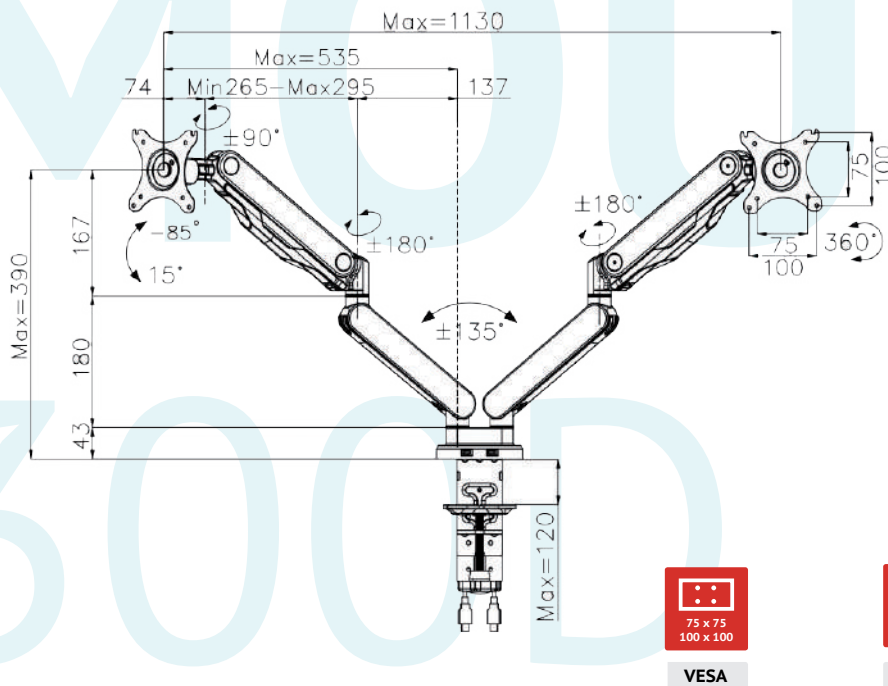

# DHP Brazo monitor Mount 300D

## MOUNT 300D

Soporte de mesa para pantalla con dos brazos articulados

Ref. US300D

Soporte de mesa para pantalla de 17-30" con doble brazo articulado. Soporta hasta 9 kg por brazo.

Totalmente de aluminio

Muelles de gas interior para ajustar libremente.

Rotación completa de 360 grados en cualquier posición, 85 grados hacia arriba, 15 grados hacia abajo.

Arandelas y abrazaderas incluidas.

Sistema de gestión de cables.

Fabricado con materiales que protegen el medio ambiente.

### DHP Brazo monitor Mount 300D Professional

<b>Material</b>	Aluminio
<b>VESA (™Video Electronics Standards Association)</b>	75 x 75 / 100 x 100
<b>Apto para</b>	Pantallas de 17 - 30"
<b>Capacidad de carga</b>	2 - 9 kg (por brazo)
<b>Rango de inclinación</b>	85° - 15°
<b>Instalación</b>	Abrazaderas y arandelas
<b>Peso, kg</b>	5.8 kg
<b>Ud. Venta</b>	1