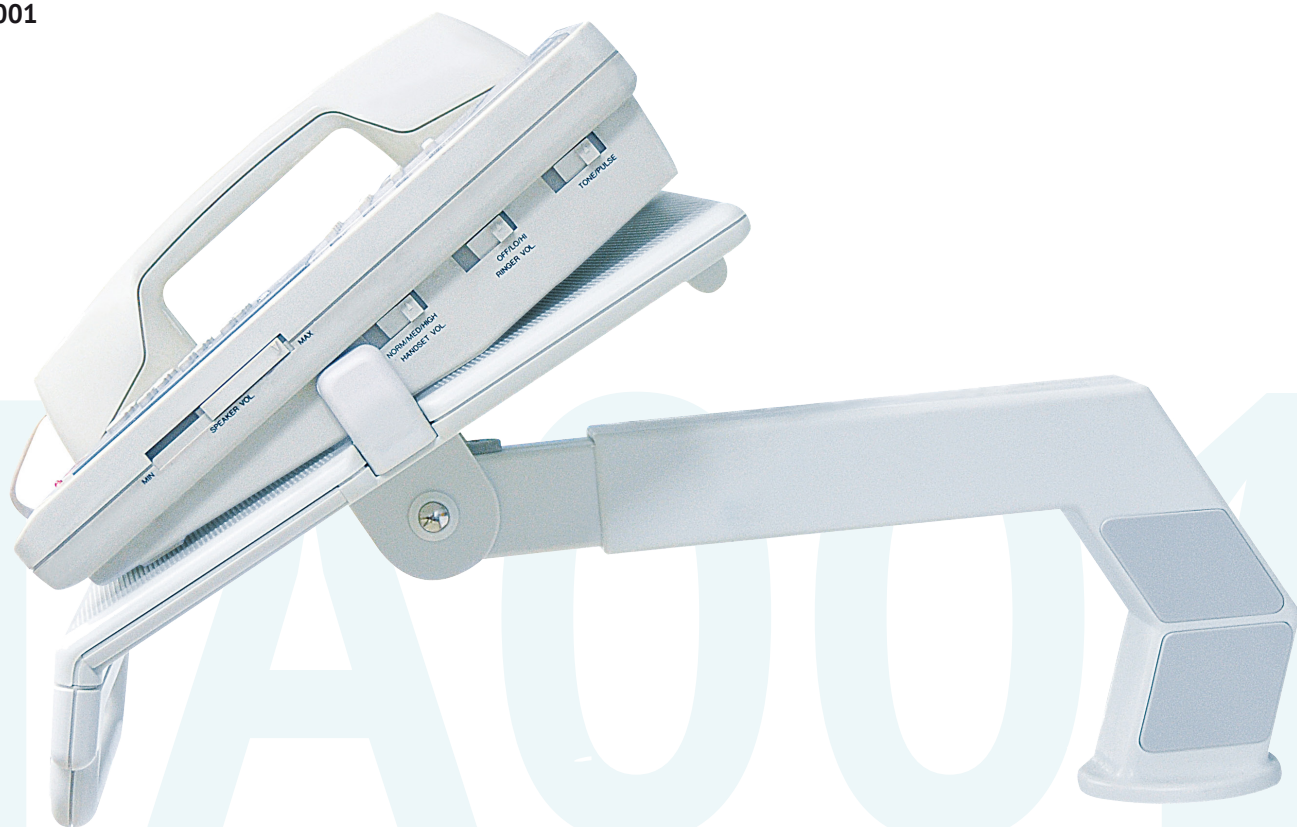

Ref. TA001

Ancho ajustable de 150 mm / 6 "a 260 mm / 10.25" con capacidad para la mayoría de las CPU.
Cuatro ruedas giratorias con 2 frenos incorporados.
Diseño desmontable para un fácil montaje sin herramientas.
Eleve la torre CPU sobre el suelo para un mejor flujo de aire.
Fabricado con materiales que protegen el medio ambiente.

FICHATÉCNICA

AIDATA Base para teléfono Executive

Referencia	TA001
Material	HIPS
Color	Platino
Dimensiones, mm	325 x 205 x 195
Peso, g	1200 g
Ud. venta	1
Embalaje	10