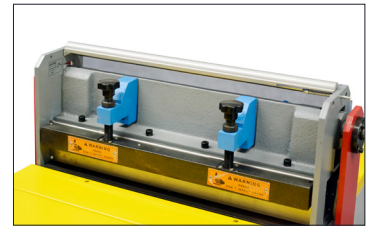

# MG-SUPER 450

Perforadora eléctrica profesional + Cerrador eléctrico wire

Ref:

2 EN 1

Con cerrador eléctrico wire en la parte trasera

## Perforadora de papel eléctrica de alta producción con cerrador eléctrico wire

- Máquina robusta profesional de gran capacidad
- Disponibles todos los útiles de encuadernación en wire y espiral
- Rápido sistema de intercambio de troqueles
- Accionamiento mediante pedal eléctrico
- Introducción del papel en sentido horizontal
- Incluye prensa cerradora en parte trasera para wire. Paso 3:1 y 2:1

### FICHA TÉCNICA

MG-SUPER 450

Referencia	
Ancho máximo de encuadernación	430 mm
Máxima capacidad de perforado	4 mm
Ciclos mecánicos	60 golpes/min
Capacidad de encuadernación wire	4-20 (1/4-1 1/4)
Potencia motor	750W
Voltaje de alimentación	220v-50 Hz
Dimensiones	680 x 710 x 1.120 mm
Peso	165 kg
Certificado	CE