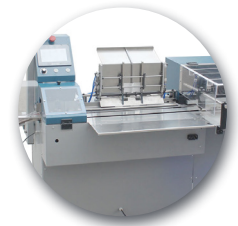

MG-4200 WIRE

Insertadora semiautomática de wire

Ref:

Sistema para calendarios **opcional**

La insertadora semiautomática MG-4200 permite encuadernar de una manera rápida y segura todos los diámetros de wire

- Selección automática del diámetro de wire y del número de anillas.
- Ajuste manual sencillo de la prensa cerradora.
- Disponible con salida en cinta.
- Dispositivo de colgadores formados para trabajos de calendarios (Opcional)
- Control de ajustes mediante pantalla táctil

FICHA TÉCNICA

MG-4200 WIRE

Referencia	
Formato máximo de encuadernación	420 x 420 mm
Formato mínimo de encuadernación	70 x 100 mm
Velocidad de encuadernación	600-1000 libros/hora
Diámetros	4-20 (1/4-1 1/4)
Potencia Motor	1.100 W
Voltaje de alimentación	220v - 50/60 Hz
Compresor	6-8 bares
Dimensiones	2.200 x 1.000 x 1.800 mm
Peso	255 kg
Certificado	CE