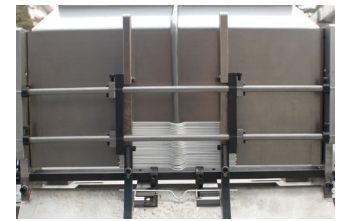

MG-4200 WIRE

Insertadora semiautomática de wire

Ref:

Sistema para calendarios **opcional**

La insertadora semiautomática MG-4200 permite encuadernar de una manera rápida y segura todos los diámetros de wire

- Selección automática del diámetro de wire y del número de anillas.
- Ajuste manual sencillo de la prensa cerradora.
- Disponible con salida en cinta.
- Dispositivo de colgadores formados para trabajos de calendarios (Opcional)
- Control de ajustes mediante pantalla táctil

FICHA TÉCNICA

MG-4200 WIRE

Referencia	
Formato máximo de encuadernación	420 x 420 mm
Formato mínimo de encuadernación	70 x 100 mm
Velocidad de encuadernación	600-1000 libros/hora
Diámetros	4-20 (1/4-1 1/4)
Potencia Motor	1.100 W
Voltaje de alimentación	220v - 50/60 Hz
Compresor	6-8 bares
Dimensiones	2.200 x 1.000 x 1.800 mm
Peso	255 kg
Certificado	CE