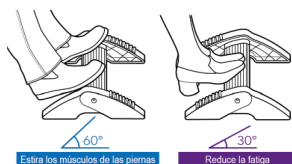

AIDATA Reposapiés de aluminio

Diseño de barra de aluminio resistente y elegante.

Ref. FR1040

Diseño deslizante de ángulo 30° y 60° desde el suelo para un mayor confort.

Uso tanto sentado como de pie.

Capacidad para aliviar la presión en las piernas de los trabajadores incluso de pie.

Su respaldo acolchado de goma, evita que el reposapiés se deslice.

Fabricado con materiales que protegen el medio ambiente.

FICHATÉCNICA

AIDATA Reposapiés de aluminio.

Material	Aluminio y plástico
Color	Negro y aluminio
Dimensiones, mm	650 x 340 x 98
Peso, g	1310 g
Ud. venta	1
Embalaje	6