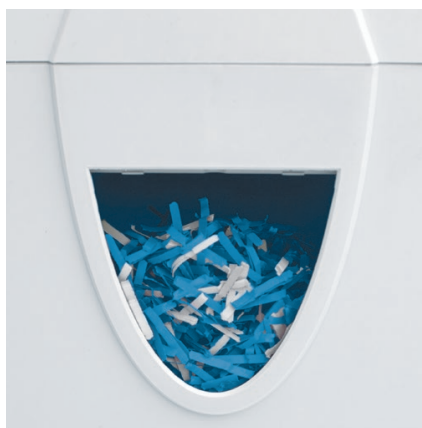

DINO 22

Destructora de documentos de escritorio potente y silenciosa.

Nivel P-4 4 x 40 mm corte en partículas (C)

Capacidad*: 8 | 6 hojas

máx

8

hojas

← 22 cm →

Características

Interruptor deslizante multifunción con posición de AutoEcoMode / desconexión (OFF) / retroceso (REV). Indicador de funcionamiento LED. Inicio y paro automático al detectar papel. Automatic Zero Energy Consumption en EcoMode. Cabezal corte en partículas de 4 x 40 mm. Silencioso y potente motor monofásico. Contenedor en un elegante diseño con ventanilla para ver el nivel de llenado. Prácticos asideros integrados en el diseño para levantar el cabezal de la máquina del contenedor. Cabezales de destrucción de acero. Bloqueo automático al levantar el cabezal de la máquina del contenedor.

DINO 22

Ventajas del producto

INTERRUPTOR MULTIFUNCIÓN

Fácil de utilizar : interruptor deslizante multifunción con posición de retroceso (REV) / desconexión (OFF) / AutoEcoMode (AUTO).

CÓMODO CONTENEDOR

Contenedor con ventanilla para ver el nivel de llenado y sistema de bloqueo automático al levantar el cabezal de la máquina del contenedor.