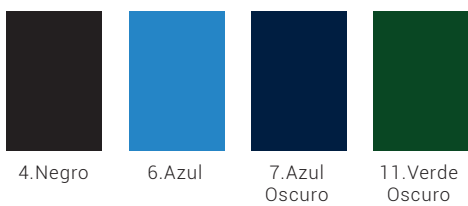

0.30
mm

Portadas Polipropileno 0.30 mm *estándar*
PAQUETE 100 UNIDADES

DESCRIPCIÓN	TAMAÑO	PAQUETE 100
Opacas Estándar 0.30mm - 0.Natural	A4	100
Opacas Estándar 0.30mm - 4.Negro	A4	100
Opacas Estándar 0.30mm - 7.Azul Oscuro	A4	100
Opacas Estándar 0.30mm - 11.Verde Oscuro	A4	100
Opacas Estándar 0.30mm - 18.Rojo	A4	100

0.45
mm

Portadas Polipropileno 0.45 mm *estándar*
PAQUETE 25 Y 100 UNIDADES

DESCRIPCIÓN	TAMAÑO	PAQUETE 25	PAQUETE 100
Opacas Estándar 0.45mm - 0.Natural	A4	25	100
Opacas Estándar 0.45mm - 1.Natural/Cristal	A4	25	100
Opacas Estándar 0.45mm - 2.Blanco	A4	25	100
Opacas Estándar 0.45mm - 3.Gris	A4	25	100
Opacas Estándar 0.45mm - 4.Negro	A4	25	100
Opacas Estándar 0.45mm - 6.Azul	A4	25	100
Opacas Estándar 0.45mm - 7.Azul Oscuro	A4	25	100
Opacas Estándar 0.45mm - 11.Verde Oscuro	A4	25	100
Opacas Estándar 0.45mm - 12.Amarillo	A4	25	100
Opacas Estándar 0.45mm - 25.Amarillo Oro	A4	25	100
Opacas Estándar 0.45mm - 18.Rojo	A4	25	100
Opacas Estándar 0.45mm - 58.Berenjena	A4	25	100

0.70
mm

Portadas Polipropileno 0.70 mm *estándar*
PAQUETE 100 UNIDADES

DESCRIPCIÓN	TAMAÑO	PAQUETE 100
Opacas Estándar 0.70mm - 0.Natural	A4	100
Opacas Estándar 0.70mm - 1.Natural/Cristal	A4	100
Opacas Estándar 0.70mm - 2.Blanco	A4	100
Opacas Estándar 0.70mm - 4.Negro	A4	100
Opacas Estándar 0.70mm - 7.Azul Oscuro	A4	100
Opacas Estándar 0.70mm - 11.Verde Oscuro	A4	100
Opacas Estándar 0.70mm - 18.Rojo	A4	100