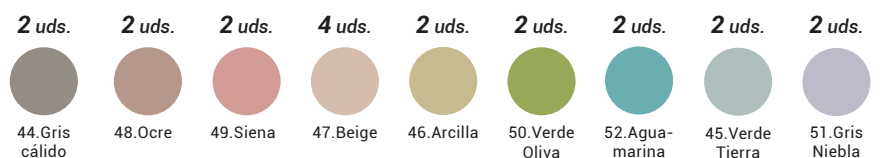

PASO 5:1 (5mm)		
Diámetro	UD. por CAJA	Sección de hilo
18	20	1,80
20	20	1,80