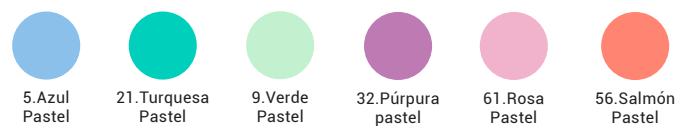

COLECCIÓN PASTEL