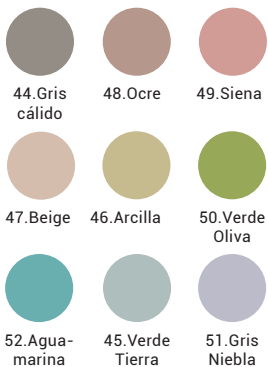

Colores disponibles

COLECCIÓN NATURE