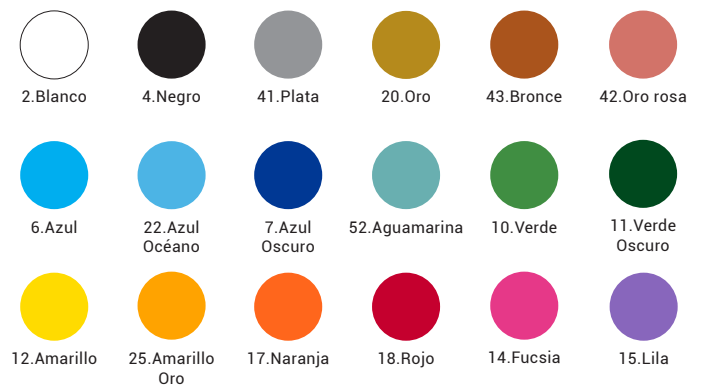

COLECCIÓN ESTÁNDAR Y ESPECIALES