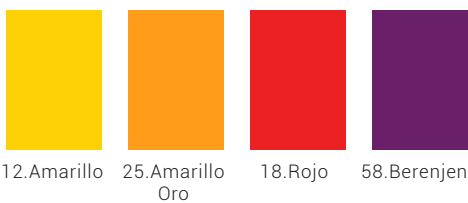

4.Negro   6.Azul   7.Azul Oscuro   11.Verde Oscuro

12.Amarillo   25.Amarillo Oro   18.Rojo   58.Berenjena

0.70
mm

Portadas Polipropileno 0.70 mm *estándar*
PAQUETE 100 UNIDADES

DESCRIPCIÓN	TAMAÑO	PAQUETE 100
Opacas Estándar 0.70mm - 0.Natural	A4	100
Opacas Estándar 0.70mm - 1.Natural/Cristal	A4	100
Opacas Estándar 0.70mm - 2.Blanco	A4	100
Opacas Estándar 0.70mm - 4.Negro	A4	100
Opacas Estándar 0.70mm - 7.Azul Oscuro	A4	100
Opacas Estándar 0.70mm - 11.Verde Oscuro	A4	100
Opacas Estándar 0.70mm - 18.Rojo	A4	100