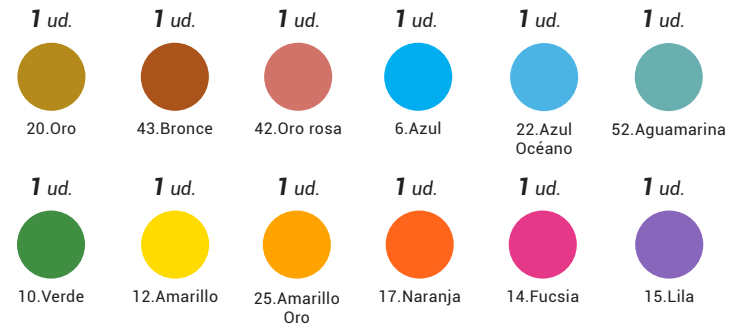

Contenido de la caja

COLORES ESTÁNDAR

COLORES ESPECIALES