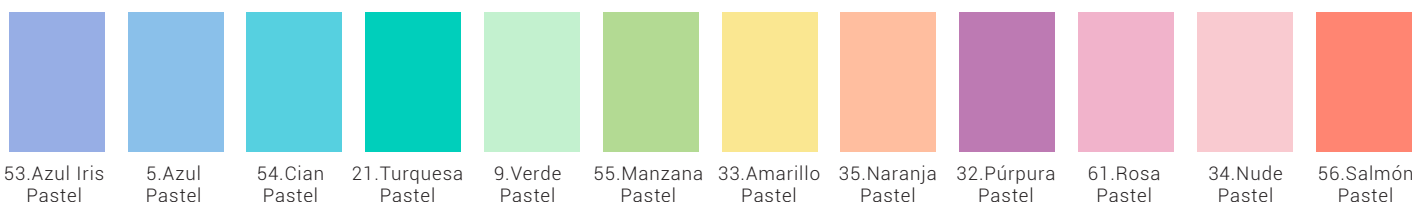

Portadas Polipropileno 0.45 mm *pastel* PAQUETE 25 Y 100 UNIDADES

DESCRIPCIÓN	TAMAÑO	PAQUETE 25	PAQUETE 100
Opacas Pastel 0.45mm - 53.Azul Iris Pastel	A4	25	100
Opacas Pastel 0.45mm - 5.Azul Pastel	A4	25	100
Opacas Pastel 0.45mm - 54.Cian Pastel	A4	25	100
Opacas Pastel 0.45mm - 21.Turquesa Pastel	A4	25	100
Opacas Pastel 0.45mm - 9.Verde Pastel	A4	25	100
Opacas Pastel 0.45mm - 55.Manzana Pastel	A4	25	100
Opacas Pastel 0.45mm - 33.Amarillo Pastel	A4	25	100
Opacas Pastel 0.45mm - 35.Naranja Pastel	A4	25	100
Opacas Pastel 0.45mm - 32.Púrpura Pastel	A4	25	100
Opacas Pastel 0.45mm - 61.Rosa Pastel	A4	25	100
Opacas Pastel 0.45mm - 34.Nude Pastel	A4	25	100
Opacas Pastel 0.45mm - 56.Salmón Pastel	A4	25	100