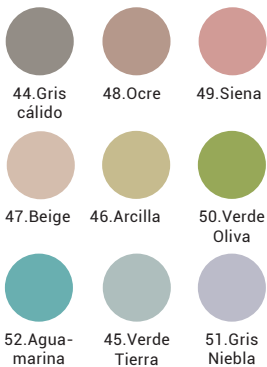

Colores disponibles

COLECCIÓN NATURE