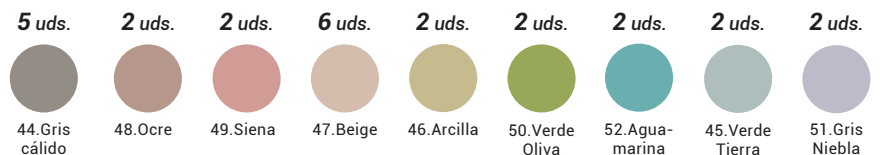

Contenido de la caja