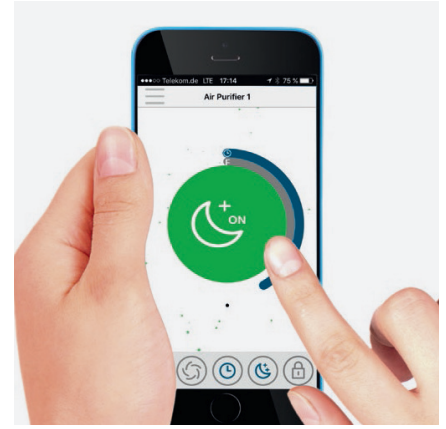

Altura de habitación de 2.50 m.

Características

El AP140 PRO es un purificador de aire profesional con un alto rendimiento de 360° gracias a su filtro multicapa. Filtra contaminantes como polvo, partículas (PM10, PM2.5 y menores), alérgenos de polen y ácaros, patógenos como bacterias y esporas de moho así como el humo de tabaco del aire interior. Además de la partícula incluida en el filtro de 360°, también está disponible un filtro de carbón activo de alta calidad como opción. Este filtro es fácil de integrar dentro del filtro de 360° y es eficaz contra los vapores químicos, toxinas químicas y olores. El panel de control de alta calidad proporciona varios modos de funcionamiento como Auto / Manual / Turbo. En modo Automático, el AP140 PRO controla continuamente la calidad del aire gracias a sus sensores automáticos. En modo turbo el AP140 PRO purifica el aire interior en un corto período de tiempo; además de los ajustes automático y turbo, el ventilador de velocidad se puede ajustar manualmente a tres niveles y al súper silencioso Modo Noche. El temporizador se puede ajustar para que funcione en el modo "temporizador de inicio" o "temporizador de parada". Otras características como la función de bloqueo, estado del filtro o personalizar el modo automático, se pueden realizar a través de la app IEDEAL AIR PRO". AP140 PRO le informa automáticamente cuándo debe cambiar el filtro de 360°. en promedio el filtro de 360° se suele cambiar cada 12 meses, dependiendo de la intensidad del uso. Móvil sobre ruedas.

LOS CERTIFICADOS LO AVALAN:

IDEAL

Aire puro. Pura vida.

PANEL DE CONTROL DE ALTA CALIDAD

Controla de forma intuitiva y cómoda. Funciones: encendido / apagado, automático / manual / turbo, temporizador, modo nocturno.

LOS CÓDIGOS DE COLOR INDICAN LA CALIDAD DEL AIRE

La calidad del aire actual se indica a través de un código de tres colores mediante LED. Dependiendo de la calidad del aire, el modo automático controla y regula el proceso de limpieza y del filtro.