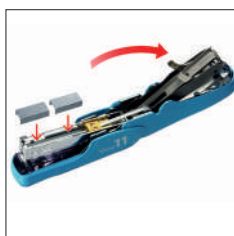

# Grapadora MAX Vaimo 11

**MAX**<sup>®</sup>

since 1942

JAPAN

REF. 6400010, blanco.

REF. 6400011, rojo.

REF. 6400012, negro.

REF. 6400013, azul.

## MAX Vaimo 11

Grpadora con grapado plano hasta 40 hojas

- Grapa fácilmente hasta 40 hojas con grapas finas.
- Exclusivo mecanismo "Twin Lever" reduce el esfuerzo de grapado en más del **50%**.
- Remache plano que permite doblar los extremos de la grapa, manteniéndola plana sin deformaciones.
- Diseño ergonómico para un grapado cómodo.
- La cubierta superior se abre fácilmente para cargar hasta 100 grapas.
- Ranura transparente para visualizar el número de grapas que quedan.

**1** La Grapadora MAX Vaimo 11 presenta un diseño ergonómico que garantiza un grapado cómodo y sin esfuerzo.

**2** La Grapadora MAX Vaimo 11 cuenta con una cubierta superior de carga fácil que permite cargar hasta 100 grapas de manera rápida y sencilla.

**3** La Grapadora MAX Vaimo 11 cuenta con una ranura transparente que permite visualizar fácilmente el número de grapas disponibles.

**4** útil quitagrapas