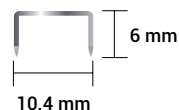

**3** La Grapadora MAX Vaimo 11 cuenta con una ranura transparente que permite visualizar fácilmente el número de grapas disponibles.

**4** útil quitagrapas

### Grpadora MAX Vaimo 11

Referencia	6400010	6400011	6400012	6400013	6400017
Color	blanco	rojo	negro	azul	amarillo
Ancho de grapas, mm	10.4				
Largo de grapas, mm	6 - 10				
Carga de grapas	100				
Capacidad, hojas	40 hojas (64 g/m <sup>2</sup> ) / 32 hojas (80 g/m <sup>2</sup> )				
Profundidad de inserción	28 mm				
Dimensiones	30 x 107 x 68 Ancho x Fondo x Alto				
Peso, g	165				
Garantía	2 años				