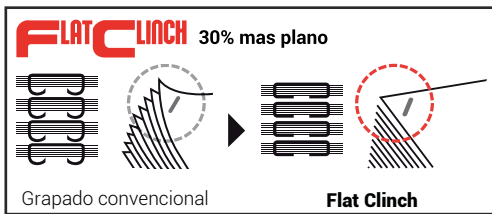

Grapadora eléctrica portátil MAX BH-11F

MAX[®]

since 1942

JAPAN

REF. 6400009

Vaimo**11** E-5Q
(Cuadro eléctrico)

Grapadora eléctrica portátil MAX BH-11f (VAIMO 11E-5Q)

- Funcionamiento con batería o adaptador de CA.
- Diseño de doble dirección, colóquela horizontal o verticalmente.
- Capacidad de grapado de 35 hojas (80 gramos).
- Acabado Flat Clinch.
- Rendimiento de grapado rápido.
- Funcionamiento silencioso.
- Profundidad de grapado ajustable.
- Grapado en esquina de 45°.

- 1 Almacenamiento de grapas.
- 2 Abre de un toque.
- 3 Control de profundidad.

Diseño de doble dirección.

4 Grapado en esquina.

FICHA TÉCNICA	Grapadora eléctrica MAX BH-11F
Referencia	6400009
Capacidad de grapado	2 - 40 hojas (64 gr)
Capacidad de carga	100 grapas
Velocidad de grapado	0.7 segundos por grapa (Cuando se usa un adaptador de CA)
Profundidad	90°, 3-15 mm / 45 grados, 18-30 mm
Fuente de alimentación	DC12V, 3A use solo el adaptador de CA especificado (AC100-240V, 50-60 Hz) adjunto a la máquina. Pilas alcalinas AA x 6
Grapas	MAX N°11-1M
Dimensiones	129 x 69 x 163 mm
Peso	860 g (solo el cuerpo de la grapadora)
Garantía	2 años