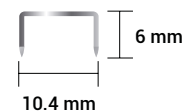

Grapadora eléctrica portátil MAX BH-11F

MAX[®]

since 1942

JAPAN

REF. 6400009

Vaimo**11** E-5Q
(Cuadro eléctrico)

Grapadora eléctrica portátil MAX BH-11f (VAIMO 11E-5Q)

- Funcionamiento con batería o adaptador de CA.
- Diseño de doble dirección, colóquela horizontal o verticalmente.
- Capacidad de grapado de 35 hojas (80 gramos).
- Acabado Flat Clinch.
- Rendimiento de grapado rápido.
- Funcionamiento silencioso.
- Profundidad de grapado ajustable.
- Grapado en esquina de 45°.

- 1 Almacenamiento de grapas.
- 2 Abre de un toque.
- 3 Control de profundidad.

Diseño de doble dirección.

4 Grapado en esquina.

FICHA TÉCNICA	Grapadora eléctrica MAX BH-11F
Referencia	6400009
Capacidad de grapado	2 - 40 hojas (64 gr)
Capacidad de carga	100 grapas
Velocidad de grapado	0.7 segundos por grapa (Cuando se usa un adaptador de CA)
Profundidad	90°, 3-15 mm / 45 grados, 18-30 mm
Fuente de alimentación	DC12V, 3A use solo el adaptador de CA especificado (AC100-240V, 50-60 Hz) adjunto a la máquina. Pilas alcalinas AA x 6
Grapas	MAX N°11-1M
Dimensiones	129 x 69 x 163 mm
Peso	860 g (solo el cuerpo de la grapadora)
Garantía	2 años

NO.11 - 1M	
Referencia	1005421
Capacidad de grapado (papel 64 g/m²)	2 - 40 hojas
Cantidad de grapas	1000
Unidad de venta	10