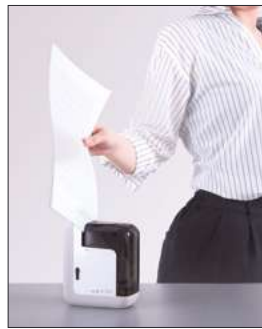

Grapadora eléctrica portátil MAX BH-11F

MAX[®]

since 1942

JAPAN

REF. 6400009

Vaimo**11** E-5Q
(Cuadro eléctrico)

Grapadora eléctrica portátil MAX BH-11f (VAIMO 11E-5Q)

- Funcionamiento con batería o adaptador de CA.
- Diseño de doble dirección, colóquela horizontal o verticalmente.
- Capacidad de grapado de 35 hojas (80 gramos).
- Acabado Flat Clinch.
- Rendimiento de grapado rápido.
- Funcionamiento silencioso.
- Profundidad de grapado ajustable.
- Grapado en esquina de 45°.

- 1 Almacenamiento de grapas.
- 2 Abre de un toque.
- 3 Control de profundidad.

Diseño de doble dirección.

4 Grapado en esquina.

FICHA TÉCNICA	Grapadora eléctrica MAX BH-11F
Referencia	6400009
Capacidad de grapado	2 - 40 hojas (64 gr)
Capacidad de carga	100 grapas
Velocidad de grapado	0.7 segundos por grapa (Cuando se usa un adaptador de CA)
Profundidad	90°, 3-15 mm / 45 grados, 18-30 mm
Fuente de alimentación	DC12V, 3A use solo el adaptador de CA especificado (AC100-240V, 50-60 Hz) adjunto a la máquina. Pilas alcalinas AA x 6
Grapas	MAX N°11-1M
Dimensiones	129 x 69 x 163 mm
Peso	860 g (solo el cuerpo de la grapadora)
Garantía	2 años