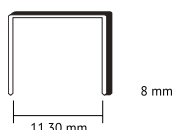

Grapadora MAX EH-70F

MAX

since 1942

JAPAN

Grapadora eléctrica MAX EH-70F

Ref: 6400002

¡Ahorre espacio con el acabado plano!
Los documentos se apilan de forma más ordenada.

5000 grapas

Cubierta transparente que permite ver la posición de grapado.

Ajuste de profundidad tanto en grapado manual como en automático.

Indicador LED, se enciende cuando el cartucho de grapas está vacío.

Guía para papel única de 45° que permite grapar esquinas con comodidad.

Con ajuste de profundidad de 12 a 26 mm.

FICHA TÉCNICA

MAX PH-70F

Referencia	6400002
Ancho de grapas, mm	11.3
Largo de grapas, mm	8
Carga de grapas	5000
Velocidad de grapado	2 grapas por segundo
Ajuste de profundidad, mm	modo automático: 6 - 18 modo manual: 3 - 18
Capacidad, hojas (papel 64 g/m ²)	2 - 70
Voltaje / Hz	220 - 230 V/50 - 60Hz
Potencia, W	13
Dimensiones, mm (an. × alt. × prof.)	100 × 112 × 210
Peso, g	1200
Garantía	1 año