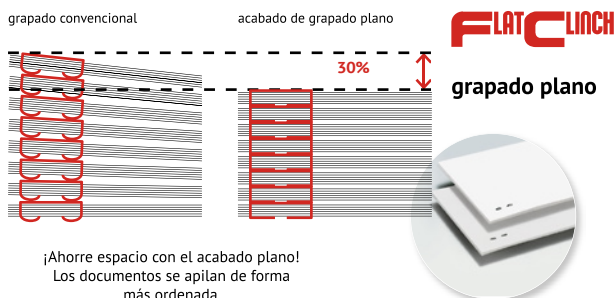

Grapadora MAX EH-70F

MAX

since 1942

JAPAN

Grapadora eléctrica MAX EH-70F

Ref: 6400002

¡Ahorre espacio con el acabado plano!
Los documentos se apilan de forma más ordenada.

5000 grapas

3-18 mm

70 hojas
64 g

1200

Innovadora grapadora eléctrica de uso intensivo para un grapado rápido de calidad profesional.

Ideal para centros de correspondencia con un alto nivel de trabajo, copisterías y oficinas, caracterizada por una carcasa metálica duradera y un mecanismo motorizado silencioso.

Sistema de grapado plano, que permite grapar con un limpio acabado plano en el cierre.

Cartucho de grapas fácil de instalar; permite grapar 5000 veces de forma continua para cubrir necesidades muy altas de grapado (use solo los cartuchos exclusivos MAX No. 70FE).

Cubierta transparente que permite ver la posición de grapado.

Ajuste de profundidad tanto en grapado manual como en automático.

Indicador LED, se enciende cuando el cartucho de grapas está vacío.

Guía para papel única de 45° que permite grapar esquinas con comodidad.