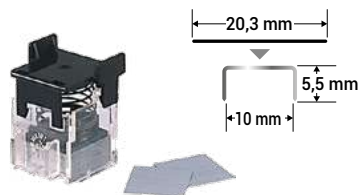

Grapadora eléctrica MAX Vaimo EH-20F

MAX[®]

since 1942

JAPAN

REF. 640001

MAX EH-20F

Grapadora eléctrica con capacidad para 2000 grapas

- Grapadora eléctrica de alta resistencia con capacidad de hasta 20 hojas.
- Cuenta con un mecanismo de remache plano que proporciona un acabado de grapado limpio y plano.
- Mecanismo motorizado garantiza un alto rendimiento.
- La Grapadora MAX EH-20F usa un cartucho de grapas exclusivo que le permite grapar hasta 2000 veces sin necesidad de recargar.
- Cuenta con un pestillo para abrirla y limpiarla a de atascos, y eliminar las grapas atascadas al instante, sin complicaciones.
- La carga de grapas es sencilla gracias al cartucho de grapas de 2000 cargas, lo que minimiza la frecuencia de recarga y le permite mantenerse productivo.

1 Mecanismo motorizado que garantiza una mayor durabilidad y eficiencia en el grapado.

2 Cartucho de 2000 grapas que se carga fácilmente y minimiza la frecuencia de recarga.

3 Profundidad de garganta ajustable para una posición ideal de grapado de 3 mm a 15 mm.

4 Pestillo de limpieza de atascos que le permite eliminar las grapas atascadas al instante.

FICHA TÉCNICA

Grapadora MAX EH-20F

Referencia	640001
Ancho de grapas, mm	10
Largo de grapas, mm	5.5
Carga de grapas	2000
Velocidad de grapado	2 grapas por segundo
Capacidad, hojas (papel 75 g/m ²)	2-20
Fuente de alimentación	220 - 230 V / 50 - 60 Hz
Potencia, W	18
Dimensiones, mm (an x alt x prof.)	82 x 98.5 x 166
Peso, g	640
Garantía	2 años

	NO.20FE
Referencia	1005423
Ancho de grapa, mm	10
Largo de grapa, mm	5.5
Cantidad de grapas	2000
Unidad de venta	5
Embalaje	100