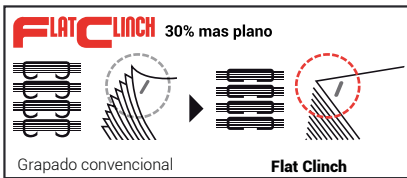

Grapadora eléctrica MAX Vaimo EH-20F

MAX[®]

since 1942

JAPAN

REF. 640001

MAX EH-20F

Grapadora eléctrica con capacidad para 2000 grapas

- Grapadora eléctrica de alta resistencia con capacidad de hasta 20 hojas.
- Cuenta con un mecanismo de remache plano que proporciona un acabado de grapado limpio y plano.
- Mecanismo motorizado garantiza un alto rendimiento.
- La Grapadora MAX EH-20F usa un cartucho de grapas exclusivo que le permite grapar hasta 2000 veces sin necesidad de recargar.
- Cuenta con un pestillo para abrirla y limpiarla a de atascos, y eliminar las grapas atascadas al instante, sin complicaciones.
- La carga de grapas es sencilla gracias al cartucho de grapas de 2000 cargas, lo que minimiza la frecuencia de recarga y le permite mantenerse productivo.

1 Mecanismo motorizado que garantiza una mayor durabilidad y eficiencia en el grapado.

2 Cartucho de 2000 grapas que se carga fácilmente y minimiza la frecuencia de recarga.

3 Profundidad de garganta ajustable para una posición ideal de grapado de 3 mm a 15 mm.

4 Pestillo de limpieza de atascos que le permite eliminar las grapas atascadas al instante.

FICHA TÉCNICA

Grapadora MAX EH-20F

Referencia	640001
Ancho de grapas, mm	10
Largo de grapas, mm	5.5
Carga de grapas	2000
Velocidad de grapado	2 grapas por segundo
Capacidad, hojas (papel 75 g/m ²)	2-20
Fuente de alimentación	220 - 230 V / 50 - 60 Hz
Potencia, W	18
Dimensiones, mm (an x alt x prof.)	82 x 98.5 x 166
Peso, g	640
Garantía	2 años

	NO.20FE
Referencia	1005423
Ancho de grapa, mm	10
Largo de grapa, mm	5.5
Cantidad de grapas	2000
Unidad de venta	5
Embalaje	100