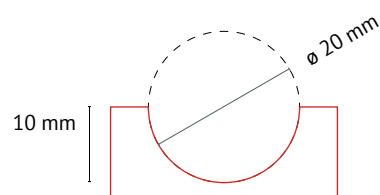

# Troqueladora DP-010

Troqueladora DP-010  
Referencia: 33055

20  
hojas 80 gr.  
1  
mm plástico

← hojas →

## Troqueladora de uñero.

Perfecta para pequeñas tiradas de calendarios con colgador.  
Con guía lateral ajustable.

### FICHA TÉCNICA

DP - 010

Referencia	33055
Accionamiento	manual
Troqueles	uñero $\varnothing$ 20 mm
Capacidad	20 hojas (80 g/m <sup>2</sup> ) plástico 1 mm
Margen, mm	-
Base milimetrada	-
Guía de ajuste	hasta A3
Dimensiones, mm (an. × alt. × prof.)	143 × 60 × 113
Peso, g	495
Garantía	1 año