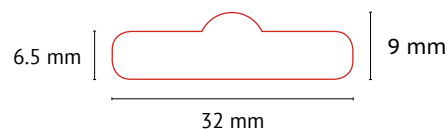

Troqueladora DP-05

Troqueladora DP-05
Referencia: 33054

max.
20
← hojas →

Troqueladora de formato Euro - hole.

Con guía lateral ajustable.

FICHA TÉCNICA

DP - 05

Referencia	33054
Accionamiento	manual
Troqueles	32 × 6.5 × 9 mm
Capacidad	20 hojas (80 g/m ²)
Margen, mm	10 - 15.2
Base milimetrada	-
Guía de ajuste	•
Dimensiones, mm (an. × alt. × prof.)	140 × 60 × 115
Peso, g	490
Garantía	1 año